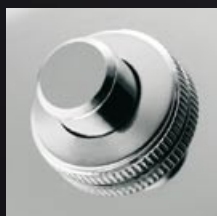

Fusion

Pour les adeptes à la fois du chic des dorures et de la modernité des formes, l'univers Fusion est l'alliance subtile de l'ancien et du contemporain.

Levier goutte d'eau

Levier avec voyant à fibre optique

Grande manette

Visserie apparente

Chants droits en angles nets

Large chanfrein

Collerette ouvragée et dentelée

Collerette épurée

Collerette avec vis

Finitions, décors et formats