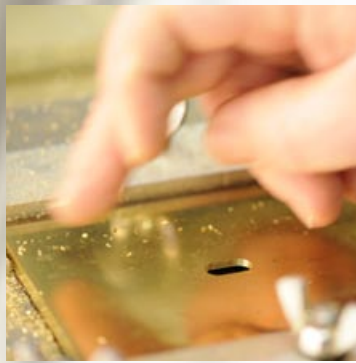

Ses produits de pure **fabrication française**
ont hissé la marque au rang d'artisan haute couture
et d'ambassadeur du **luxe** à la française.

Art d'Arnould est fabriqué de manière artisanale en France, dans nos ateliers de Pont en Royans en Isère.