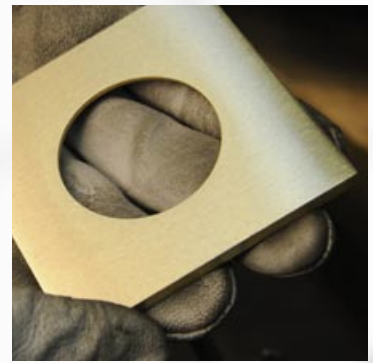

Ses produits de pure **fabrication française**
ont hissé la marque au rang d'artisan haute couture
et d'ambassadeur du **luxe** à la française.

Art d'Arnould est fabriqué de manière artisanale en France, dans nos ateliers de Pont en Royans en Isère.