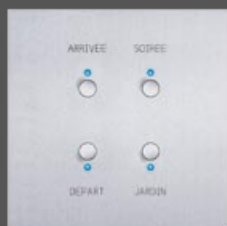

Guichet lumineux

Commande volet 3 positions
NOUVEAUTÉ

Prise HD 15

Economiseur d'énergie

Variateur universel
NOUVEAUTÉ

Prise double RJ 45

Prise euro-américaine

MyHOME® domotique

Commande 4 scénarios

Régulation de chauffage

Commande générale lumière

Portier vidéo

L'ensemble des plaques peut s'associer à 4 finitions de mécanismes différentes : ivoire, blanc, gris magnésium et anthracite.