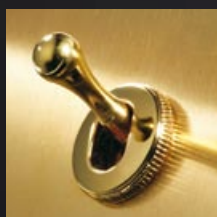

Fusion

Pour les adeptes à la fois du chic des dorures et de la modernité des formes, l'univers Fusion est l'alliance subtile de l'ancien et du contemporain.

Levier goutte d'eau

Levier avec voyant à fibre optique

Grande manette

Visserie apparente

Chants droits en angles nets

Large chanfrein

Collerette ouvragée et dentelée

Collerette épurée

Collerette avec vis

Finitions, décors et formats