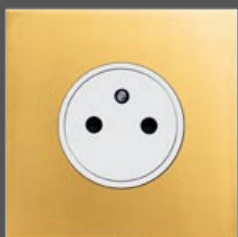

Prise à puits affleurant